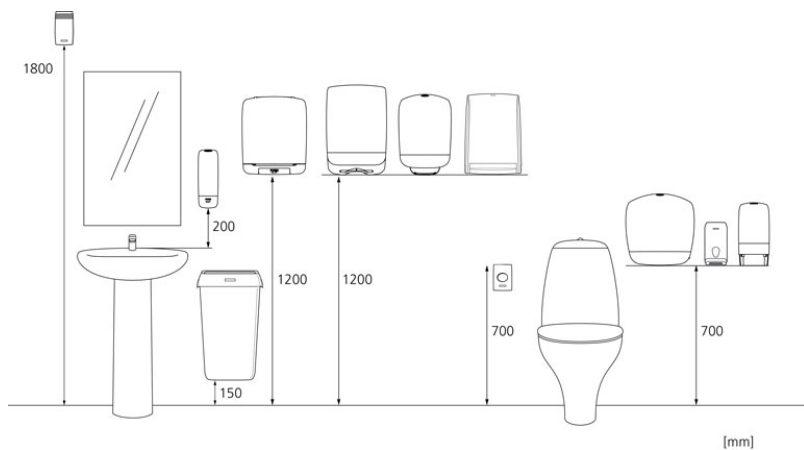

## Verbraucherpackung

x 299 mm

y 434 mm

z 234 mm

White

2,78 kg

## Transportpalette

x 800 mm

y 2190 mm

z 1200 mm

72

258,718 kg

6414300093718

### Maßangaben und Installation