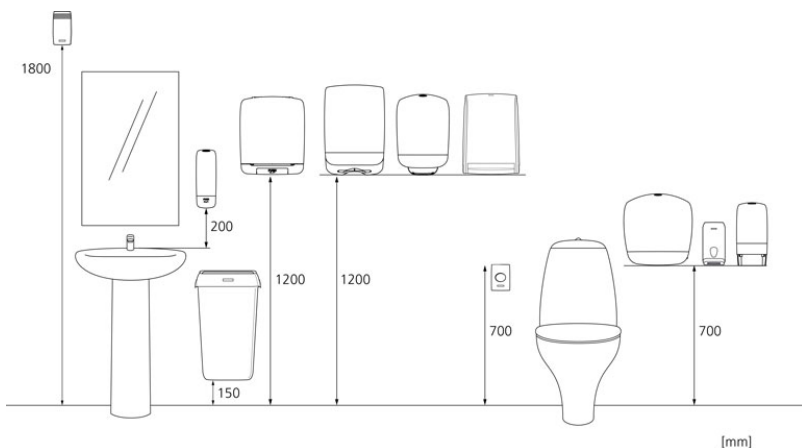

z 1200 mm

Maßangaben und Installation

Zugehörige Produkte